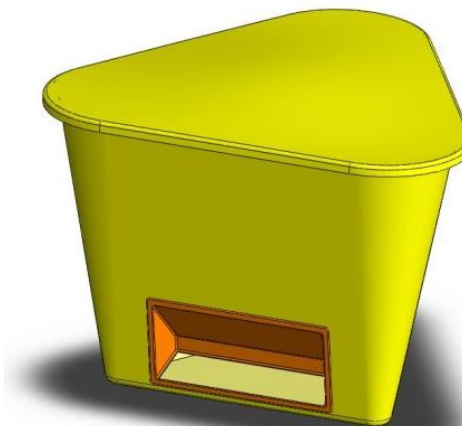

Sklolaminátové výrobky

- vlastní výroba

Nádoba obdélníková III.

rozměr: 700 x 400 x 300 mm

objem: 55 l

Nádoba kruhová IV.

rozměr: vrchní \varnothing 1370 mm
výška= 600 mm

objem: 770 l

Nádoba kruhová velká

rozměr: vrchní \varnothing 1520 mm
výška= 900 mm

objem: 1420 l

Nádoba trojúhelníková I.

rozměr: 1200 x 1100 x 840 mm

objem: 600 l

Sklolaminátové výrobky

- vlastní výroba

Nádoby na posypový materiál

Popis

- sklolaminátová nádoba s uzavíratelným krytem
- vybavená spodní výsypkou pro snadný odběr materiálu
- odolná vůči povětrnostním a chemickým vlivům

Použití

- nádoba určená pro skladování běžných posypových materiálů
- používána na místech, kde je nutné v případě potřeby provést posyp (chodníky, parkoviště, benzinové pumpy, příjezdové komunikace)

Rozměry: 1200 x 1100 x 840

Objem: 600 l

Typ: VLOČKA

Barva: dle požadavku zákazníka
ve stupnici RAL

Sklolaminátové výrobky

- vlastní výroba

Dětské skluzavky

Rozměry