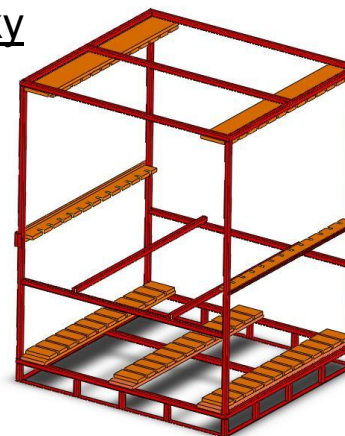

Přepravní paleta – P330 111 1