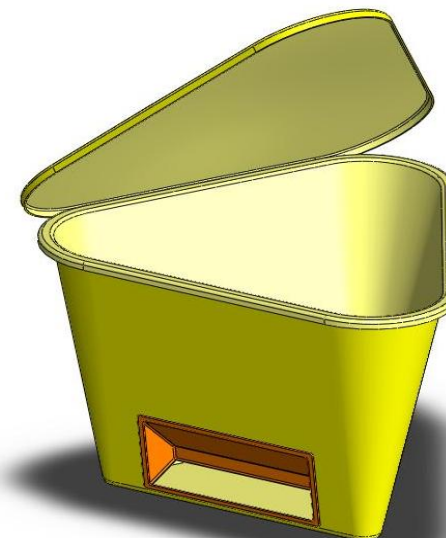

Sklolaminátové výrobky

- vlastní výroba

Nádoba obdélníková III.

rozměr: 700 x 400 x 300 mm

objem: 55 l

Nádoba kruhová IV.

rozměr: vrchní \varnothing 1370 mm
výška= 600 mm

objem: 770 l

Nádoba kruhová velká

rozměr: vrchní \varnothing 1520 mm
výška= 900 mm

objem: 1420 l

Nádoba trojúhelníková I.

rozměr: 1200 x 1100 x 840 mm

objem: 600 l

Sklolaminátové výrobky

- vlastní výroba

Nádoby na posypový materiál

Popis

- sklolaminátová nádoba s uzavíratelným krytem
- vybavená spodní výsypkou pro snadný odběr materiálu
- odolná vůči povětrnostním a chemickým vlivům

Použití

- nádoba určená pro skladování běžných posypových materiálů
- používána na místech, kde je nutné v případě potřeby provést posyp (chodníky, parkoviště, benzinové pumpy, příjezdové komunikace)

Rozměry: 1200 x 1100 x 840

Objem: 600 l

Typ: VLOČKA

Barva: dle požadavku zákazníka
ve stupnici RAL

Sklolaminátové výrobky

- vlastní výroba

Dětské skluzavky

Rozměry