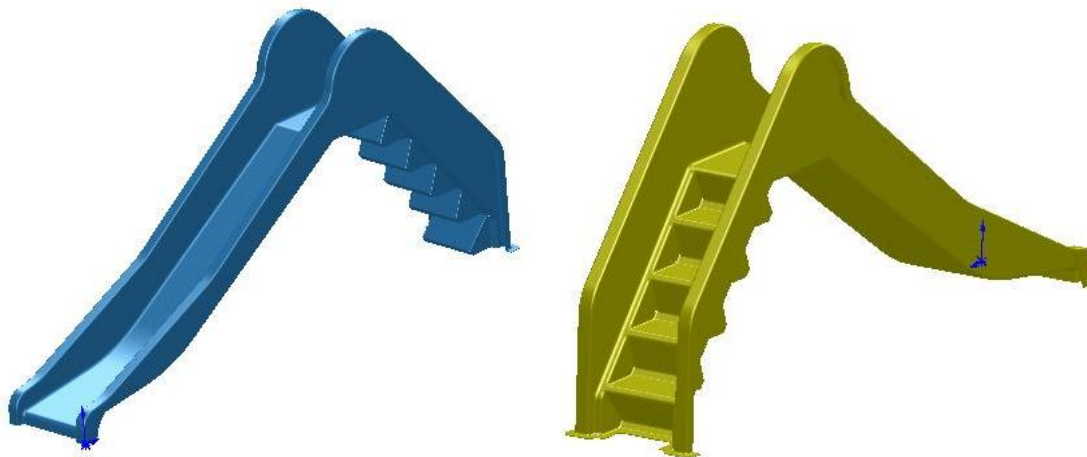

Rozměry: 1200 x 1100 x 840

Objem: 600 l

Typ: VLOČKA

Barva: dle požadavku zákazníka
ve stupnici RAL

Sklolaminátové výrobky

- vlastní výroba

Dětské skluzavky

Rozměry